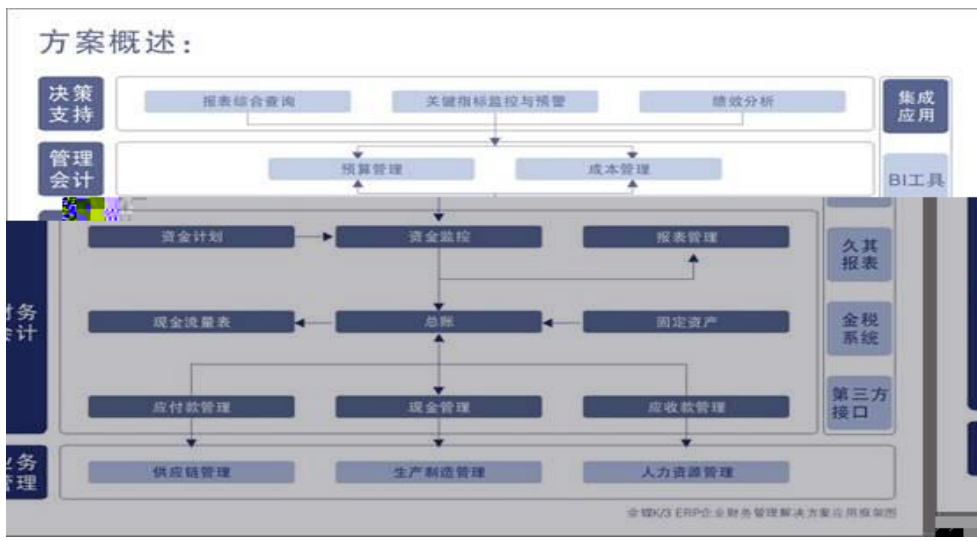

Kingdee 金蝶

云管理，触手可及

-
-
-

790/TT0 2 T.9TF356 0 Td4

17961D/TT02-FOB2385 0 HMC4/R2001607AD2-4218376928F824 072003/156429908888

[\[Blue underline\]](#)

•

•